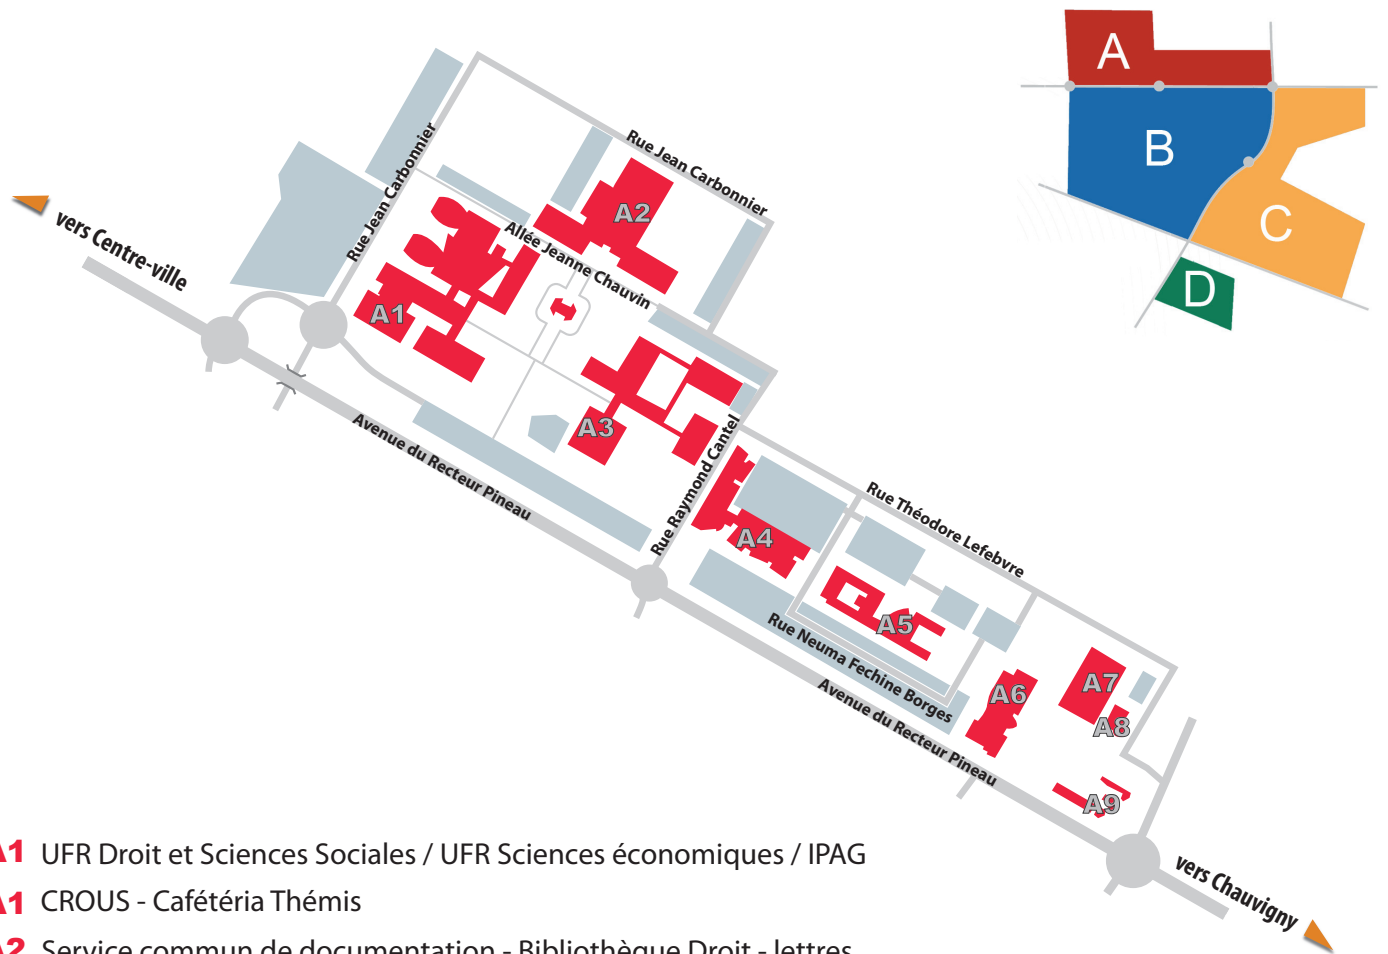

Plan du campus - zone A

- A1** UFR Droit et Sciences Sociales / UFR Sciences économiques / IPAG
- A1** CROUS - Cafétéria Thémis
- A2** Service commun de documentation - Bibliothèque Droit - lettres
- A2** Média centre ouest
- A3** UFR lettres et langues
- A3** CROUS - Cafétéria des lettres
- A4** UFR sciences humaines et arts
- A5** Maison des sciences de l'homme et de la société
- A6** Maison des étudiants / Radio Pulsar
- A7** CROUS : Restaurant universitaire Champlain
- A7** CROUS : Champlain Division vie étudiante
- A8** Restaurant administratif "La petite ville"
- A9** CROUS - Résidence universitaire Francine Poitevin