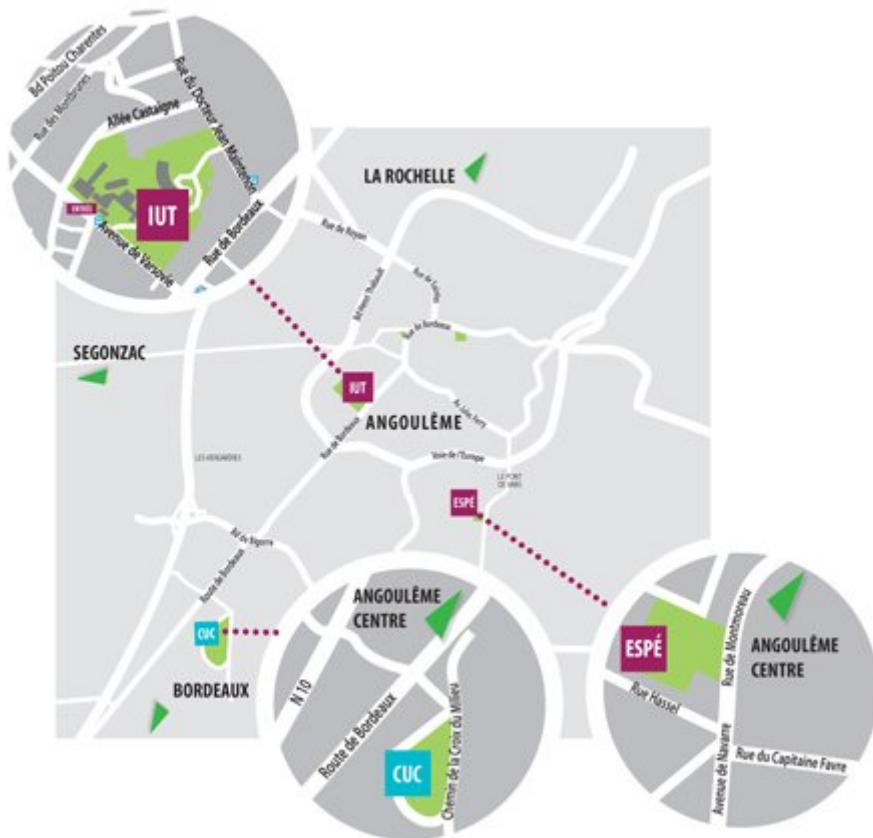

Site d'Angoulême

227, rue de Montmoreau - Angoulême

De 9 h à 12 h

CENTRE UNIVERSITAIRE DE LA CHARENTE

Droit et sciences sociales • Sciences et techniques des activités physiques et sportives (STAPS)

10 h à 17 h

La croix du milieu

B.P. 38

16400 La Couronne

CENTRE EUROPÉEN DES PRODUITS DE L'ENFANT

Master Marketing Plurimédia et Consommation

186, rue de bordeaux

16025 Angoulême Cedex

[En savoir plus...](https://cepe.univ-poitiers.fr/fr/articles/journees-portes-ouvertes-2017) [https://cepe.univ-poitiers.fr/fr/articles/journees-portes-ouvertes-2017]

PLAN D'ACCÈS

[JPG - 76 Ko] [

[http://jpo.univ-poitiers.fr/images/medias/photo/plan-angouleme_1389792690740-jpg?INLINE=FALSE\]](http://jpo.univ-poitiers.fr/images/medias/photo/plan-angouleme_1389792690740-jpg?INLINE=FALSE)