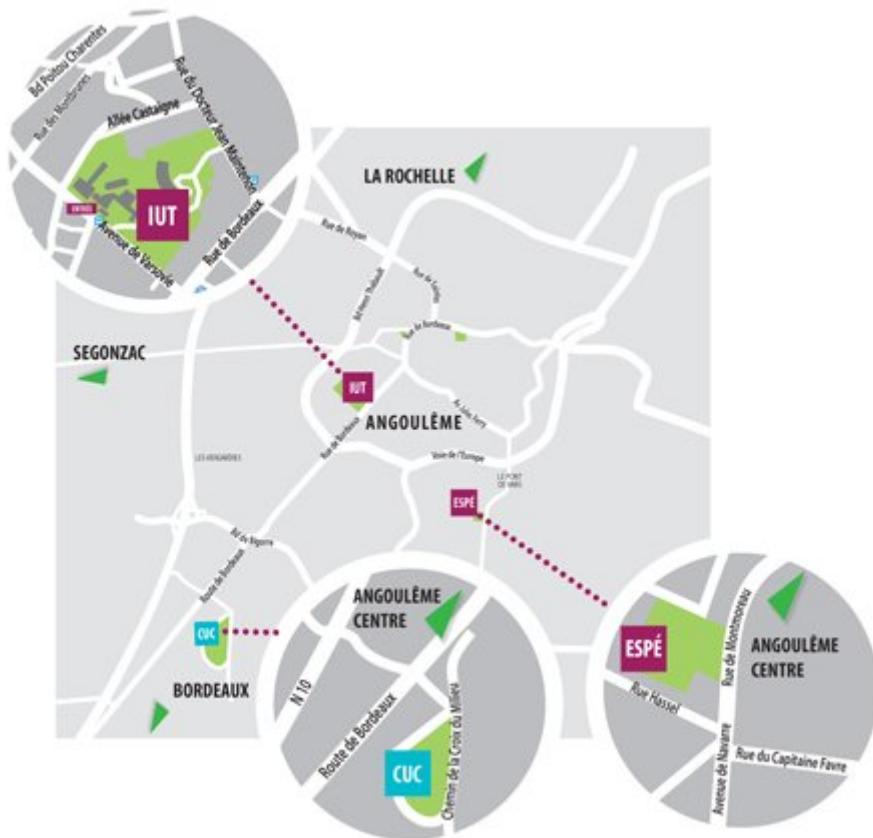

PLAN D'ACCÈS

[JPG - 76 Ko] [

[http://jpo.univ-poitiers.fr/images/medias/photo/plan-angouleme_1389792690740-jpg?INLINE=FALSE]](http://jpo.univ-poitiers.fr/images/medias/photo/plan-angouleme_1389792690740-jpg?INLINE=FALSE)

Télécharger le plan d'accès

[Plan d'Angoulême [PDF - 809 Ko] [](#)

[http://jpo.univ-poitiers.fr/images/medias/fichier/plan-angouleme-2013_1389792766137-pdf?INLINE=FALSE]](http://jpo.univ-poitiers.fr/images/medias/fichier/plan-angouleme-2013_1389792766137-pdf?INLINE=FALSE)

Université de Poitiers - 15, rue de l'Hôtel Dieu - TSA 71117 - 86073 POITIERS Cedex 9 - France - Tél : (33) (0)5 49 45 30 00 - Fax : (33) (0)5 49 45 30 50 - webmaster@univ-poitiers.fr