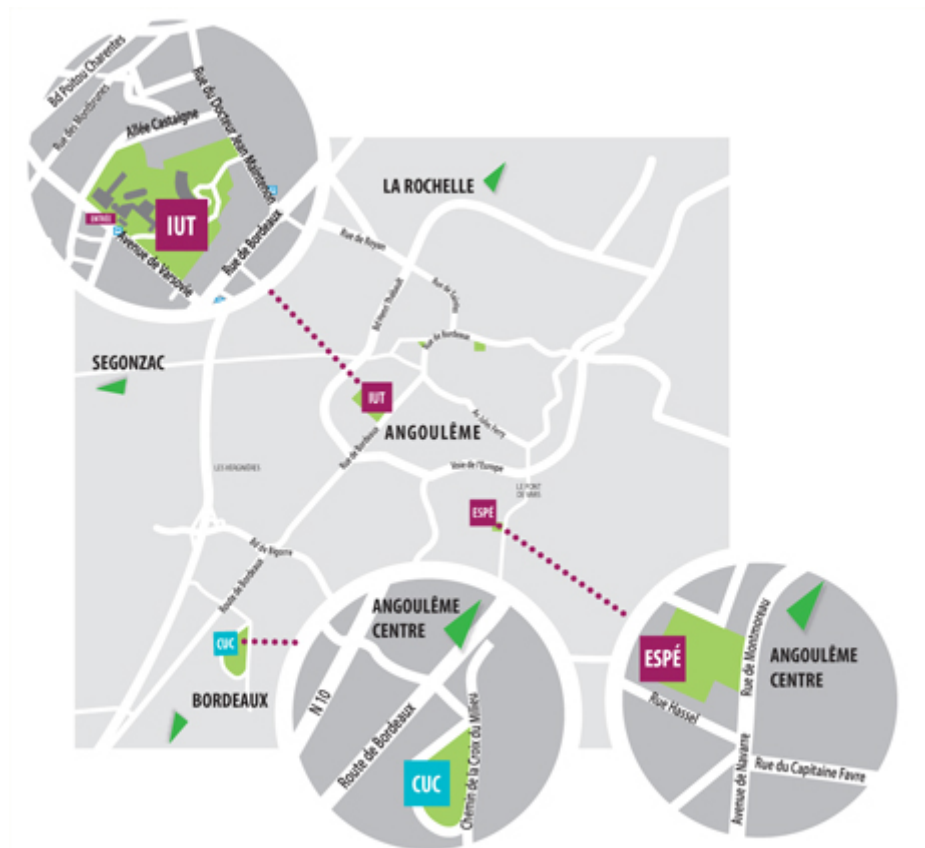

Site d'Angoulême

227, rue de Montmoreau - Angoulême

De 9 h à 12 h

Centre universitaire de la Charente

Droit et sciences sociales • Sciences et techniques des activités physiques et sportives (STAPS)

10 h à 17 h

La croix du milieu

B.P. 38

16400 La Couronne

Centre européen des produits de l'enfant

Master Marketing Plurimédia et Consommation

186, rue de bordeaux

16025 Angoulême Cedex

[En savoir plus...](https://cepe.univ-poitiers.fr/fr/articles/journees-portes-ouvertes-2017) [https://cepe.univ-poitiers.fr/fr/articles/journees-portes-ouvertes-2017]

Plan d'accès

[JPG - 76 Ko] [

http://jpo.univ-poitiers.fr/images/medias/photo/plan-angouleme_1389792690740-jpg?INLINE=FALSE]

Partager :

[Ajouter aux favoris](#) [#]

[Version PDF](#) [

<http://jpo.univ-poitiers.fr/servlet/com.kportal.pdf.PDFServlet?URL=http%3A%2F%2Fjpo.univ-poitiers.fr%2Fprogramme-par-sites-geographiques%2Fsites-d-angouleme%2Fs>]