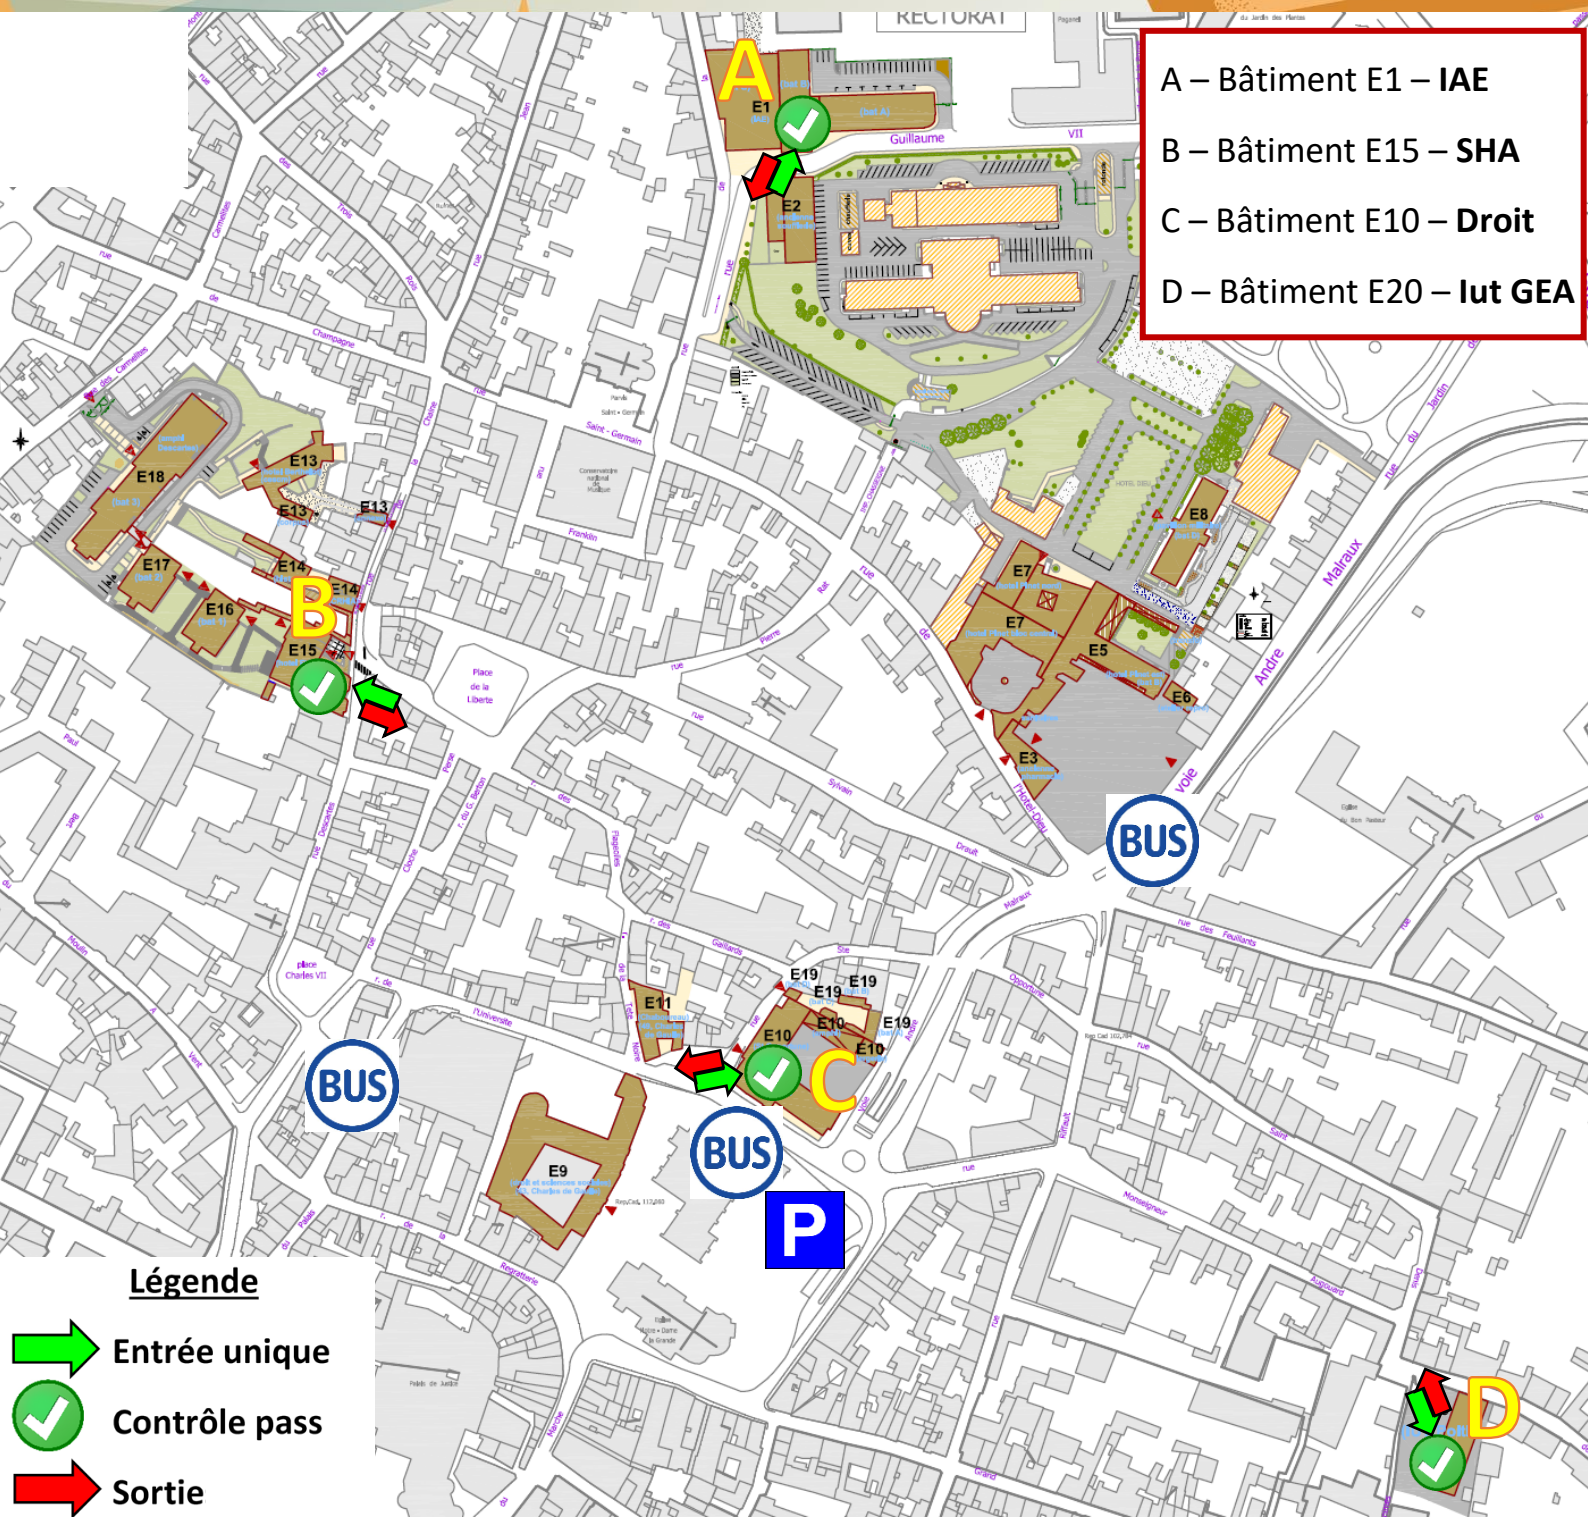

05.02.2022

Université de Poitiers portes ouvertes

Poitiers, Angoulême, Châtelleraut, Niort

- A – Bâtiment E1 – IAE
- B – Bâtiment E15 – SHA
- C – Bâtiment E10 – Droit
- D – Bâtiment E20 – Iut GEA

Légende

- Entrée unique
- Contrôle pass
- Sortie
- Parking

**CAMPUS CENTRE VILLE
POITIERS**